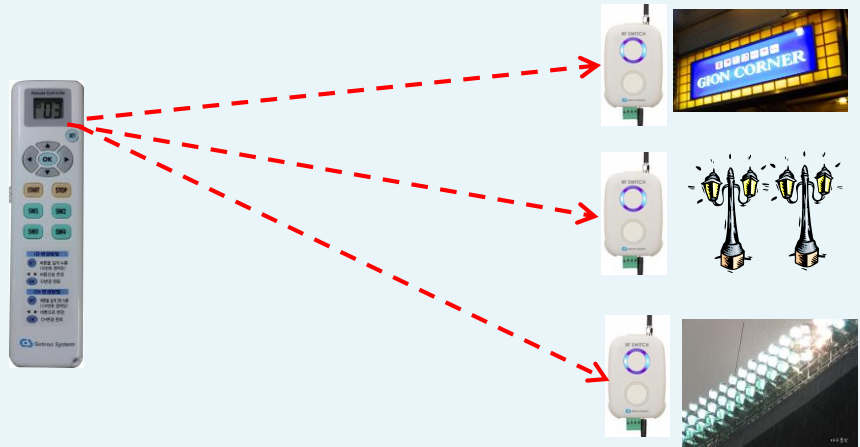

AGV차량 컨트롤용 무선리모컨

사업장내의 전체 AGV차량을
무선 리모컨 1대로 각각 컨트롤

- ☞ 동일라인내 AGV : ID 30개 설정 가능
라인별 AGV : CH(채널) 32개 설정 가능
- ☞ AGV차량별 10가지의 동작을 제어 가능
- ☞ 전용신호로 타무선과 간섭/혼신이 없음

AGV 무선호출

AGV 차량 번호를 선택하여
무선호출한 장소로 이동

- AGV 차량을 무선리모컨을 사용하여
간편하게 무선호출 가능
- 무선호출한 무선리모컨에 AGV로 부터
수신확인신호 표시 (양방향 무선)

동력 분무기 / 대형차량 바퀴 제어

차량용 동력분무기 동작제어
대형차량 바퀴 UP/DOWN 제어

- 차량용 동력 분무기를 무선으로 제어
전, 후, 좌, 우, 자동/수동, 송풍, 연무, 풍량
- 대형차량 화물 적재량에 따른 보조 바퀴
UP/DOWN을 운전석에서 무선으로 제어

장비/설비의 전원을 무선으로 ON/OFF

장비/설비 문제 발생시 전원을 무선으로 신속히 ON/OFF 가능

- 장비/설비에서 긴급한 문제가 발생한 경우 무선 리모컨으로 스위치 전원을 신속히 OFF시킴으로써 피해 최소화
- 장비에 2포트 무선스위치를 연결하고 무선 리모컨 또는 무선송신장치로 제어

조명 전원스위치를 무선으로 제어

사업장내 조명의 전원스위치를 무선 리모컨으로 ON/OFF 가능

- 야간조명/가로등/체육시설 전원스위치를 무선 리모컨으로 간편하게 제어 가능
- 공통 ID를 사용한 전체 전원 일괄 제어
- 개별 ID를 사용한 전원스위치 개별 제어