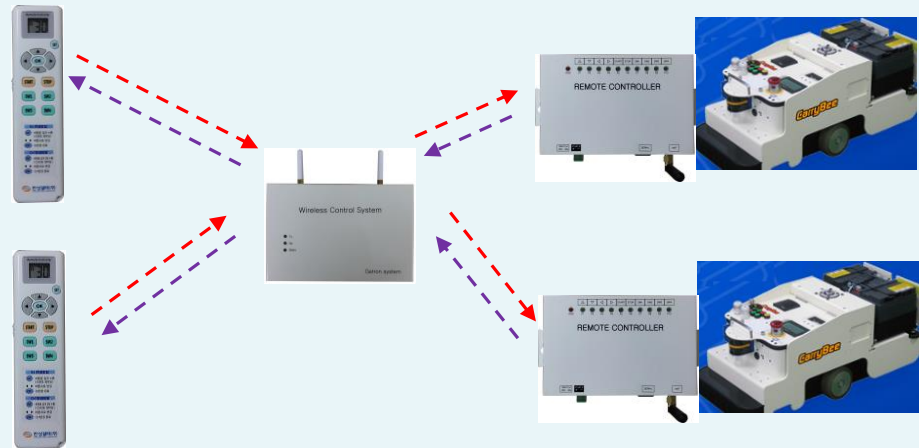

다채널 무선 리모컨

다채널 무선리모컨 개요 및 활용

- ☞ ID: 30개와 주파수채널: 32개를 설정 및 컨트롤이 가능한 다채널 무선리모컨
- ☞ 무선 리모컨 1개로 사업장내 AGV차량 최대 960대(ID:30 X 채널:32)를 각각 컨트롤 가능
- ☞ 무선리모컨 1개로 사업장 전체의 야간조명을 편리하게 ON/OFF 가능
- ☞ 장비 / 설비등 긴급상황 발생시 해당 장치의 전원을 무선으로 신속하게 ON/OFF

AGV차량 컨트롤용 무선리모컨

사업장내의 전체 AGV차량을
무선 리모컨 1대로 각각 컨트롤

- ☞ 동일라인내 AGV : ID 30개 설정 가능
라인별 AGV : CH(채널) 32개 설정 가능
- ☞ AGV차량별 10가지의 동작을 제어 가능
- ☞ 전용신호로 타무선과 간섭/혼신이 없음

AGV 무선호출

AGV 차량 번호를 선택하여
무선호출한 장소로 이동

- AGV 차량을 무선리모컨을 사용하여
간편하게 무선호출 가능
- 무선호출한 무선리모컨에 AGV로 부터
수신확인신호 표시 (양방향 무선)

동력 분무기 / 대형차량 바퀴 제어

차량용 동력분무기 동작제어
대형차량 바퀴 UP/DOWN 제어

- 차량용 동력 분무기를 무선으로 제어
전, 후, 좌, 우, 자동/수동, 송풍, 연무, 풍량
- 대형차량 화물 적재량에 따른 보조 바퀴
UP/DOWN을 운전석에서 무선으로 제어

장비/설비의 전원을 무선으로 ON/OFF

장비/설비 문제 발생시 전원을 무선으로 신속히 ON/OFF 가능

- 크레인에 10포트 무선수신장치를 연결
무선 리모컨으로 각 동작을 컨트롤
⇒ 전, 후, 좌, 우, Up, Down, 예비 4개
- 정확한 무선제어 및 저렴한 장치 비용

다채널 무선리모컨 적용 효과

1 다채널 무선리모컨 1개로 사업장내 많은 AGV차량을 혼신 없이 편리하게 컨트롤

- 무선 리모컨 전면 버튼으로 간편하게 30개 ID와 32개 채널을 설정 가능
⇒ 동일라인내 AGV: ID로 구분, 라인별 AGV: 주파수 채널을 다르게 설정
- 필요한 AGV차량의 번호를 호출하여 원하는 장소로 이동 가능
- 종래의 1:1 제어방식 (AGV 마다 리모컨을 개별 적용)의 불편함 해소
종래의 무선 리모컨 간에 무선신호 혼신으로 인한 오동작 문제 해결