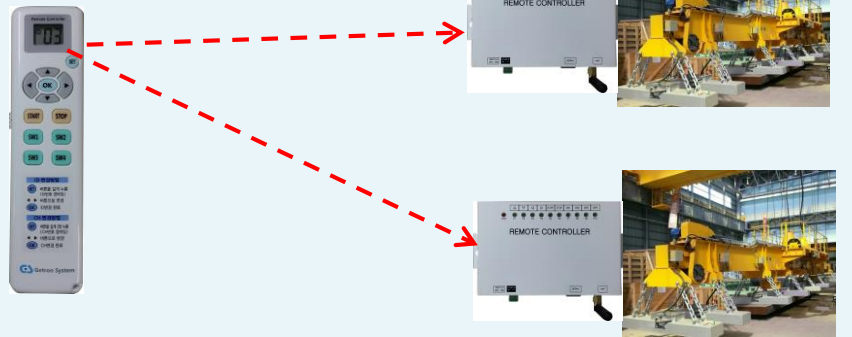

비닐하우스 센서를 무선으로 ON/OFF

여러동의 비닐하우스 센서를
무선 리모컨으로 간편하게 제어

- 농가에서 각 비닐하우스별 10개 센서를
무선 제어 가능 (문열림, 물뿌림 등등)
- 농부가 무선리모컨으로 비닐하우스를
선택하여 각 비닐하우스의 센서 동작을
무선 리모컨으로 ON/OFF 가능

크레인 컨트롤용 무선 리모컨으로 활용

사업장내 여러대의 크레인을
무선 리모컨 1개로 컨트롤

- 크레인에 10포트 무선수신장치를 연결
무선 리모컨으로 각 동작을 컨트롤
⇒ 전, 후, 좌, 우, Up, Down, 예비 4개
- 정확한 무선제어 및 저렴한 장치 비용

다채널 무선리모컨 적용 효과

1 다채널 무선리모컨 1개로 사업장내 많은 AGV차량을 혼신 없이 편리하게 컨트롤

- 무선 리모컨 전면 버튼으로 간편하게 30개 ID와 32개 채널을 설정 가능
⇒ 동일라인내 AGV: ID로 구분, 라인별 AGV: 주파수 채널을 다르게 설정
- 필요한 AGV차량의 번호를 호출하여 원하는 장소로 이동 가능
- 종래의 1:1 제어방식 (AGV 마다 리모컨을 개별 적용)의 불편함 해소
종래의 무선 리모컨 간에 무선신호 혼신으로 인한 오동작 문제 해결