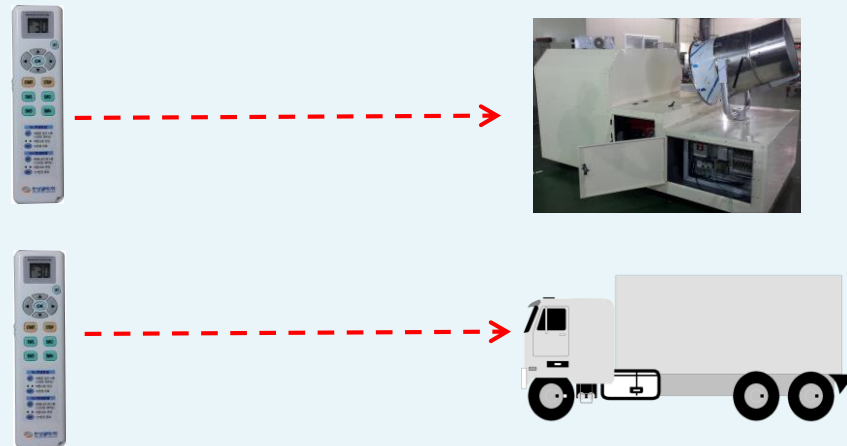

AGV차량 컨트롤용 무선리모컨

사업장내의 전체 AGV차량을
무선 리모컨 1대로 각각 컨트롤

- ☞ 동일라인내 AGV : ID 30개 설정 가능
라인별 AGV : CH(채널) 32개 설정 가능
- ☞ AGV차량별 10가지의 동작을 제어 가능
- ☞ 전용신호로 타무선과 간섭/혼신이 없음

AGV 무선호출

AGV 차량 번호를 선택하여
무선호출한 장소로 이동

- AGV 차량을 무선리모컨을 사용하여
간편하게 무선호출 가능
- 무선호출한 무선리모컨에 AGV로 부터
수신확인신호 표시 (양방향 무선)

동력 분무기 / 대형차량 바퀴 제어

차량용 동력분무기 동작제어
대형차량 바퀴 UP/DOWN 제어

- 차량용 동력 분무기를 무선으로 제어
전, 후, 좌, 우, 자동/수동, 송풍, 연무, 풍량
- 대형차량 화물 적재량에 따른 보조 바퀴
UP/DOWN을 운전석에서 무선으로 제어

장비/설비의 전원을 무선으로 ON/OFF

장비/설비 문제 발생시 전원을 무선으로 신속히 ON/OFF 가능