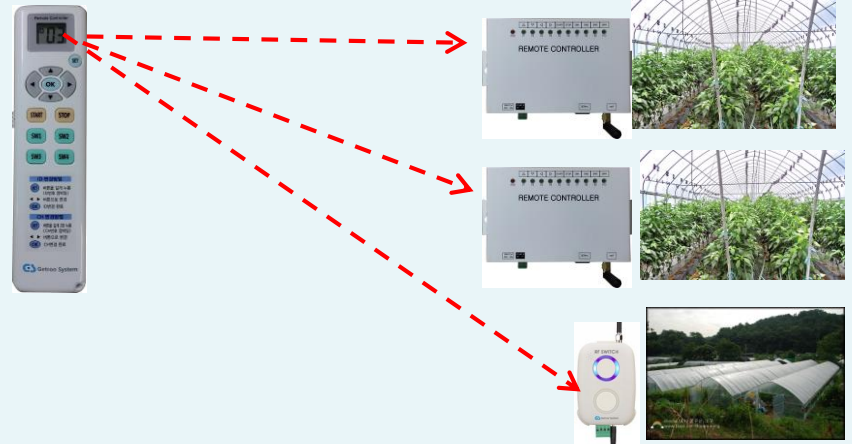

AGV차량 컨트롤용 무선리모컨

사업장내의 전체 AGV차량을
무선 리모컨 1대로 각각 컨트롤

- ☞ 동일라인내 AGV : ID 30개 설정 가능
라인별 AGV : CH(채널) 32개 설정 가능
- ☞ AGV차량별 10가지의 동작을 제어 가능
- ☞ 전용신호로 타무선과 간섭/혼신이 없음

AGV 무선호출

AGV 차량 번호를 선택하여
무선호출한 장소로 이동

- AGV 차량을 무선리모컨을 사용하여
간편하게 무선호출 가능
- 무선호출한 무선리모컨에 AGV로 부터
수신확인신호 표시 (양방향 무선)

- 장비/설비에서 긴급한 문제가 발생한 경우 무선 리모컨으로 스위치 전원을 신속히 OFF시킴으로써 피해 최소화
- 장비에 2포트 무선스위치를 연결하고 무선 리모컨 또는 무선송신장치로 제어

조명 전원스위치를 무선으로 제어

사업장내 조명의 전원스위치를 무선 리모컨으로 ON/OFF 가능

- 야간조명/가로등/체육시설 전원스위치를 무선 리모컨으로 간편하게 제어 가능
- 공통 ID를 사용한 전체 전원 일괄 제어
- 개별 ID를 사용한 전원스위치 개별 제어

비닐하우스 센서를 무선으로 ON/OFF

여러동의 비닐하우스 센서를
무선 리모컨으로 간편하게 제어

- 농가에서 각 비닐하우스별 10개 센서를
무선 제어 가능 (문열림, 물뿌림 등등)
- 농부가 무선리모컨으로 비닐하우스를
선택하여 각 비닐하우스의 센서 동작을
무선 리모컨으로 ON/OFF 가능

크레인 컨트롤용 무선 리모컨으로 활용

사업장내 여러대의 크레인을
무선 리모컨 1개로 컨트롤

- 크레인에 10포트 무선수신장치를 연결
무선 리모컨으로 각 동작을 컨트롤
⇒ 전, 후, 좌, 우, Up, Down, 예비 4개
- 정확한 무선제어 및 저렴한 장치 비용

다채널 무선리모컨 적용 효과

1 다채널 무선리모컨 1개로 사업장내 많은 AGV차량을 혼신 없이 편리하게 컨트롤

- 무선 리모컨 전면 버튼으로 간편하게 30개 ID와 32개 채널을 설정 가능
⇒ 동일라인내 AGV: ID로 구분, 라인별 AGV: 주파수 채널을 다르게 설정
- 필요한 AGV차량의 번호를 호출하여 원하는 장소로 이동 가능
- 종래의 1:1 제어방식 (AGV 마다 리모컨을 개별 적용)의 불편함 해소
종래의 무선 리모컨 간에 무선신호 혼신으로 인한 오동작 문제 해결