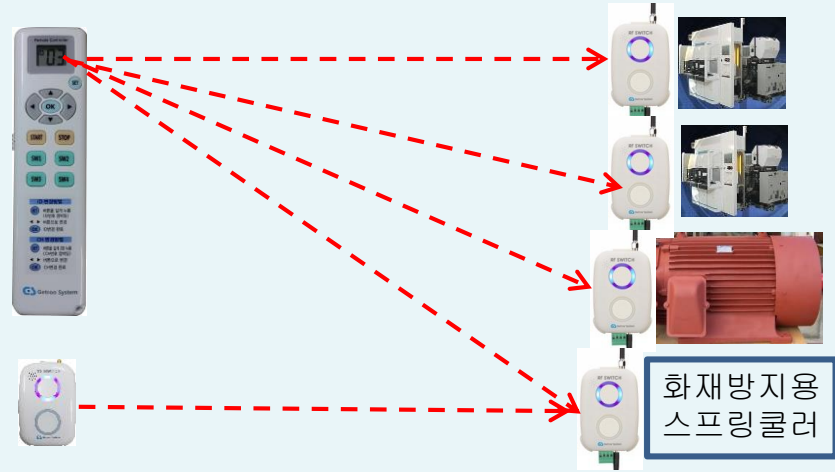

AGV차량 컨트롤용 무선리모컨

사업장내의 전체 AGV차량을
무선 리모컨 1대로 각각 컨트롤

- ☞ 동일라인내 AGV : ID 30개 설정 가능
라인별 AGV : CH(채널) 32개 설정 가능
- ☞ AGV차량별 10가지의 동작을 제어 가능
- ☞ 전용신호로 타무선과 간섭/혼신이 없음

AGV 무선호출

AGV 차량 번호를 선택하여
무선호출한 장소로 이동

- AGV 차량을 무선리모컨을 사용하여
간편하게 무선호출 가능
- 무선호출한 무선리모컨에 AGV로 부터
수신확인신호 표시 (양방향 무선)

동력 분무기 / 대형차량 바퀴 제어

차량용 동력분무기 동작제어
대형차량 바퀴 UP/DOWN 제어

- 차량용 동력 분무기를 무선으로 제어
전, 후, 좌, 우, 자동/수동, 송풍, 연무, 풍량
- 대형차량 화물 적재량에 따른 보조 바퀴
UP/DOWN을 운전석에서 무선으로 제어

장비/설비의 전원을 무선으로 ON/OFF

장비/설비 문제 발생시 전원을 무선으로 신속히 ON/OFF 가능

- 장비/설비에서 긴급한 문제가 발생한 경우 무선 리모컨으로 스위치 전원을 신속히 OFF시킴으로써 피해 최소화
- 장비에 2포트 무선스위치를 연결하고 무선 리모컨 또는 무선송신장치로 제어

조명 전원스위치를 무선으로 제어

사업장내 조명의 전원스위치를 무선 리모컨으로 ON/OFF 가능

- 야간조명/가로등/체육시설 전원스위치를 무선 리모컨으로 간편하게 제어 가능
- 공통 ID를 사용한 전체 전원 일괄 제어
- 개별 ID를 사용한 전원스위치 개별 제어